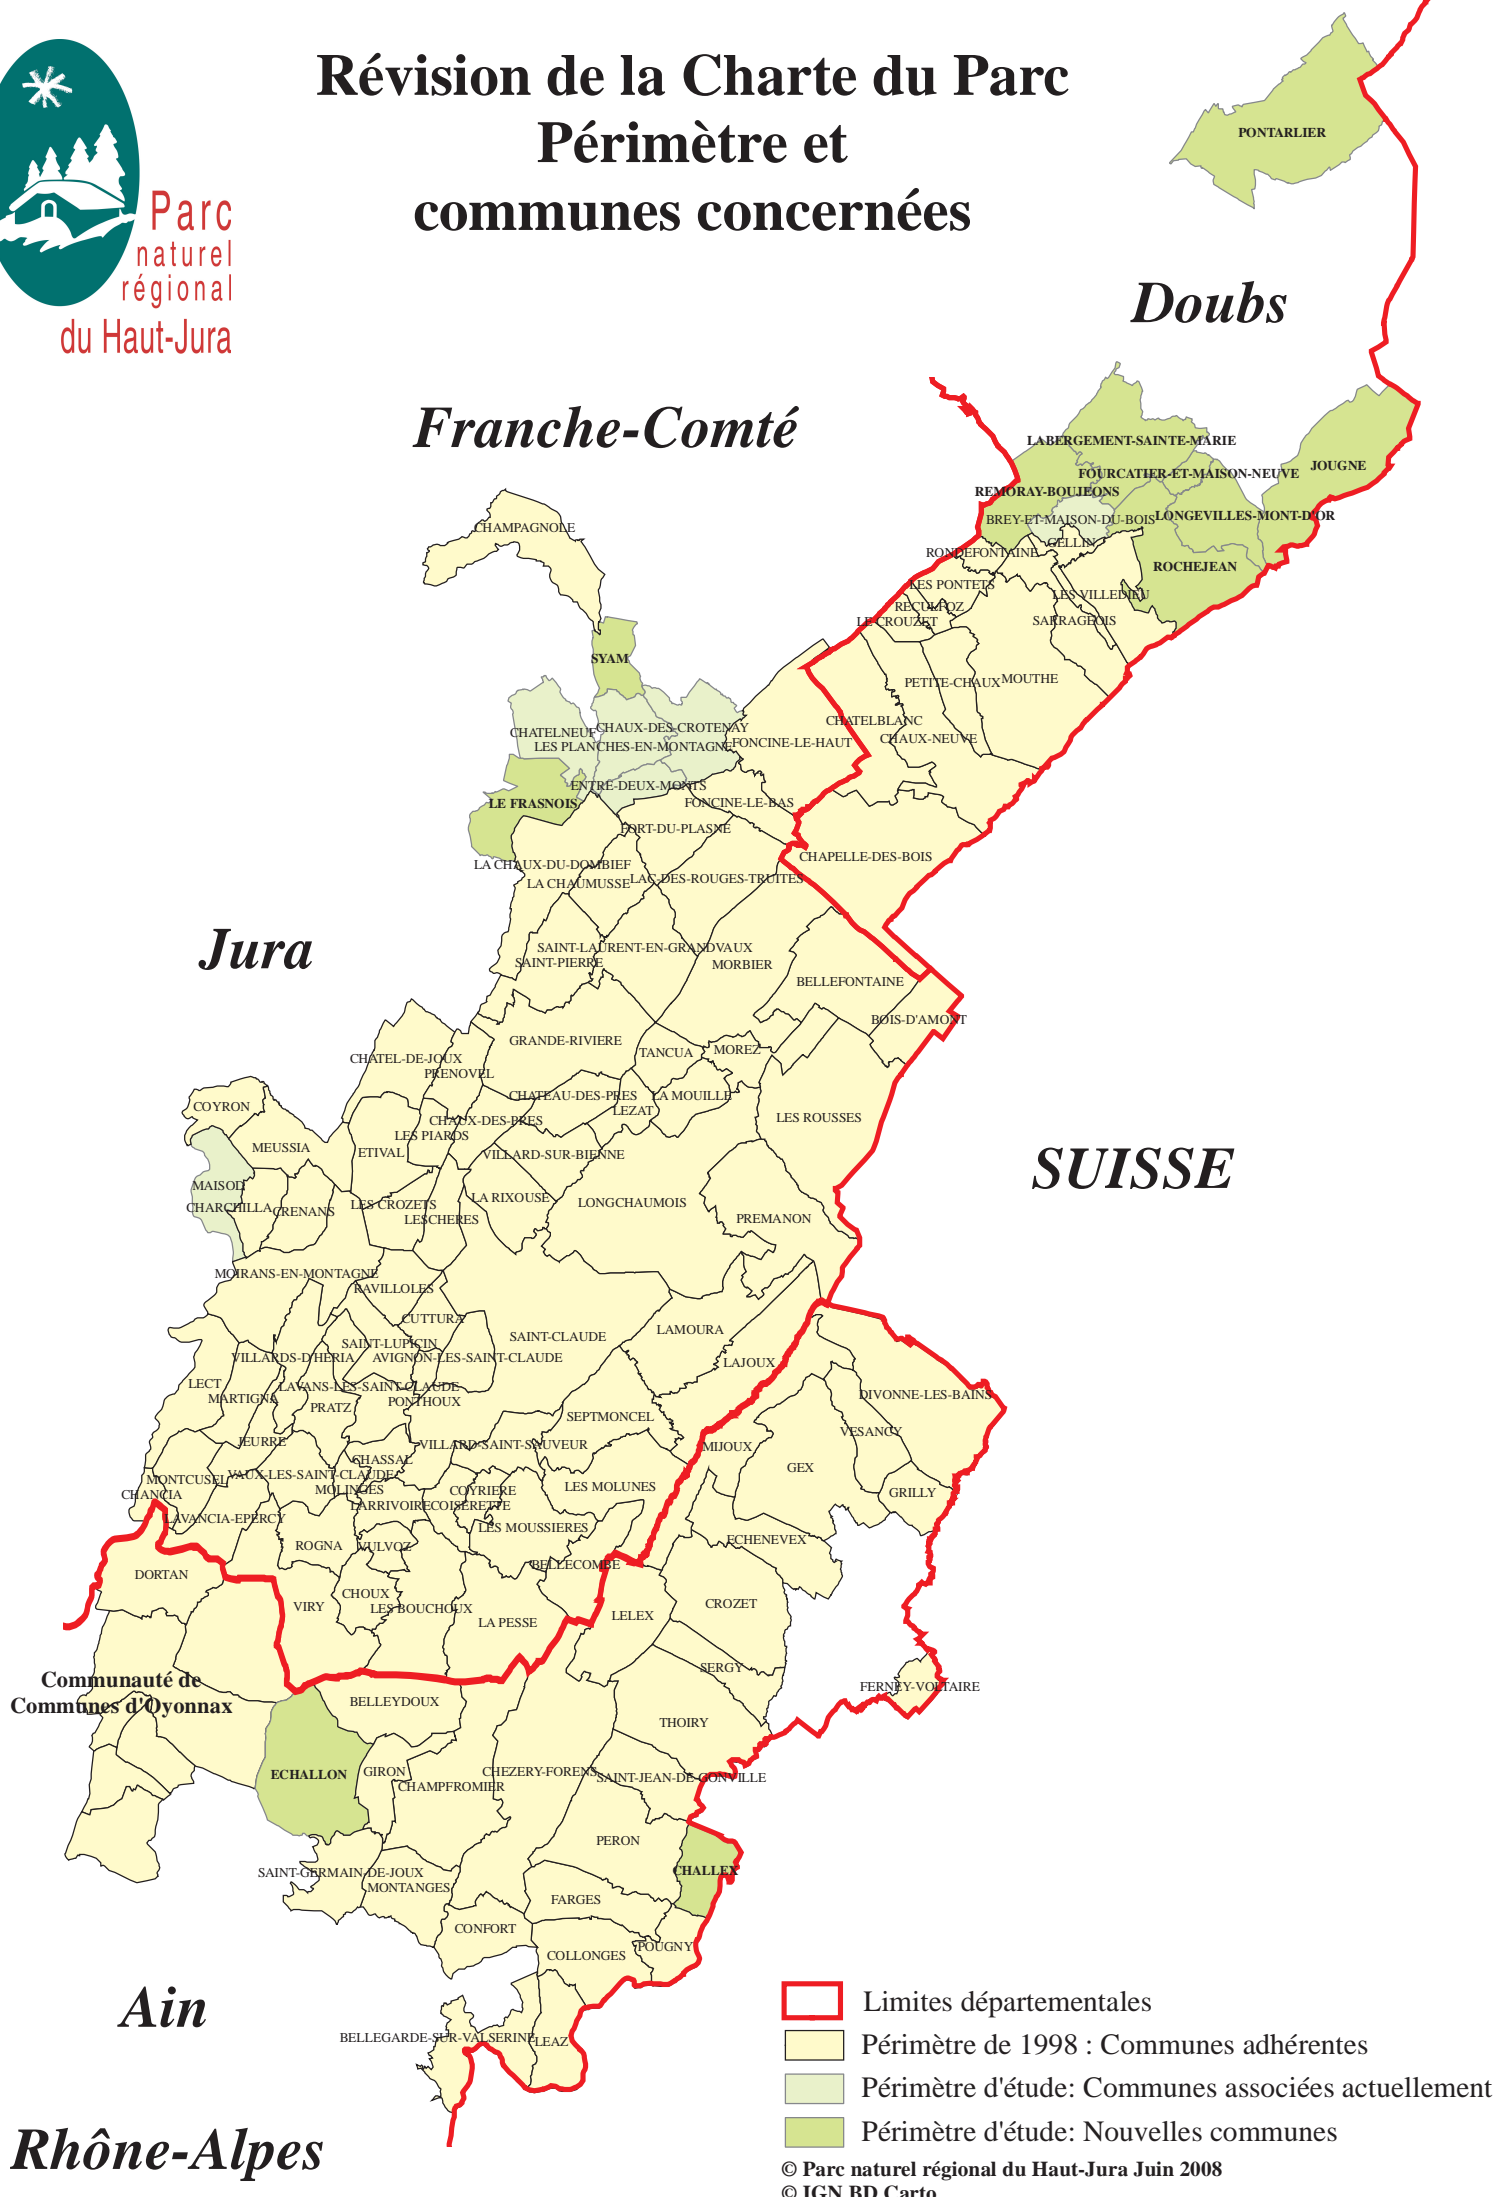

**Parc
naturel
régional
du Haut-Jura**

Révision de la Charte du Parc Périmètre et communes concernées

Limites départementales
 Périmètre de 1998 : Communes adhérentes
 Périmètre d'étude: Communes associées actuellement
 Périmètre d'étude: Nouvelles communes
 © Parc naturel régional du Haut-Jura Juin 2008
 © IGN BD Carto