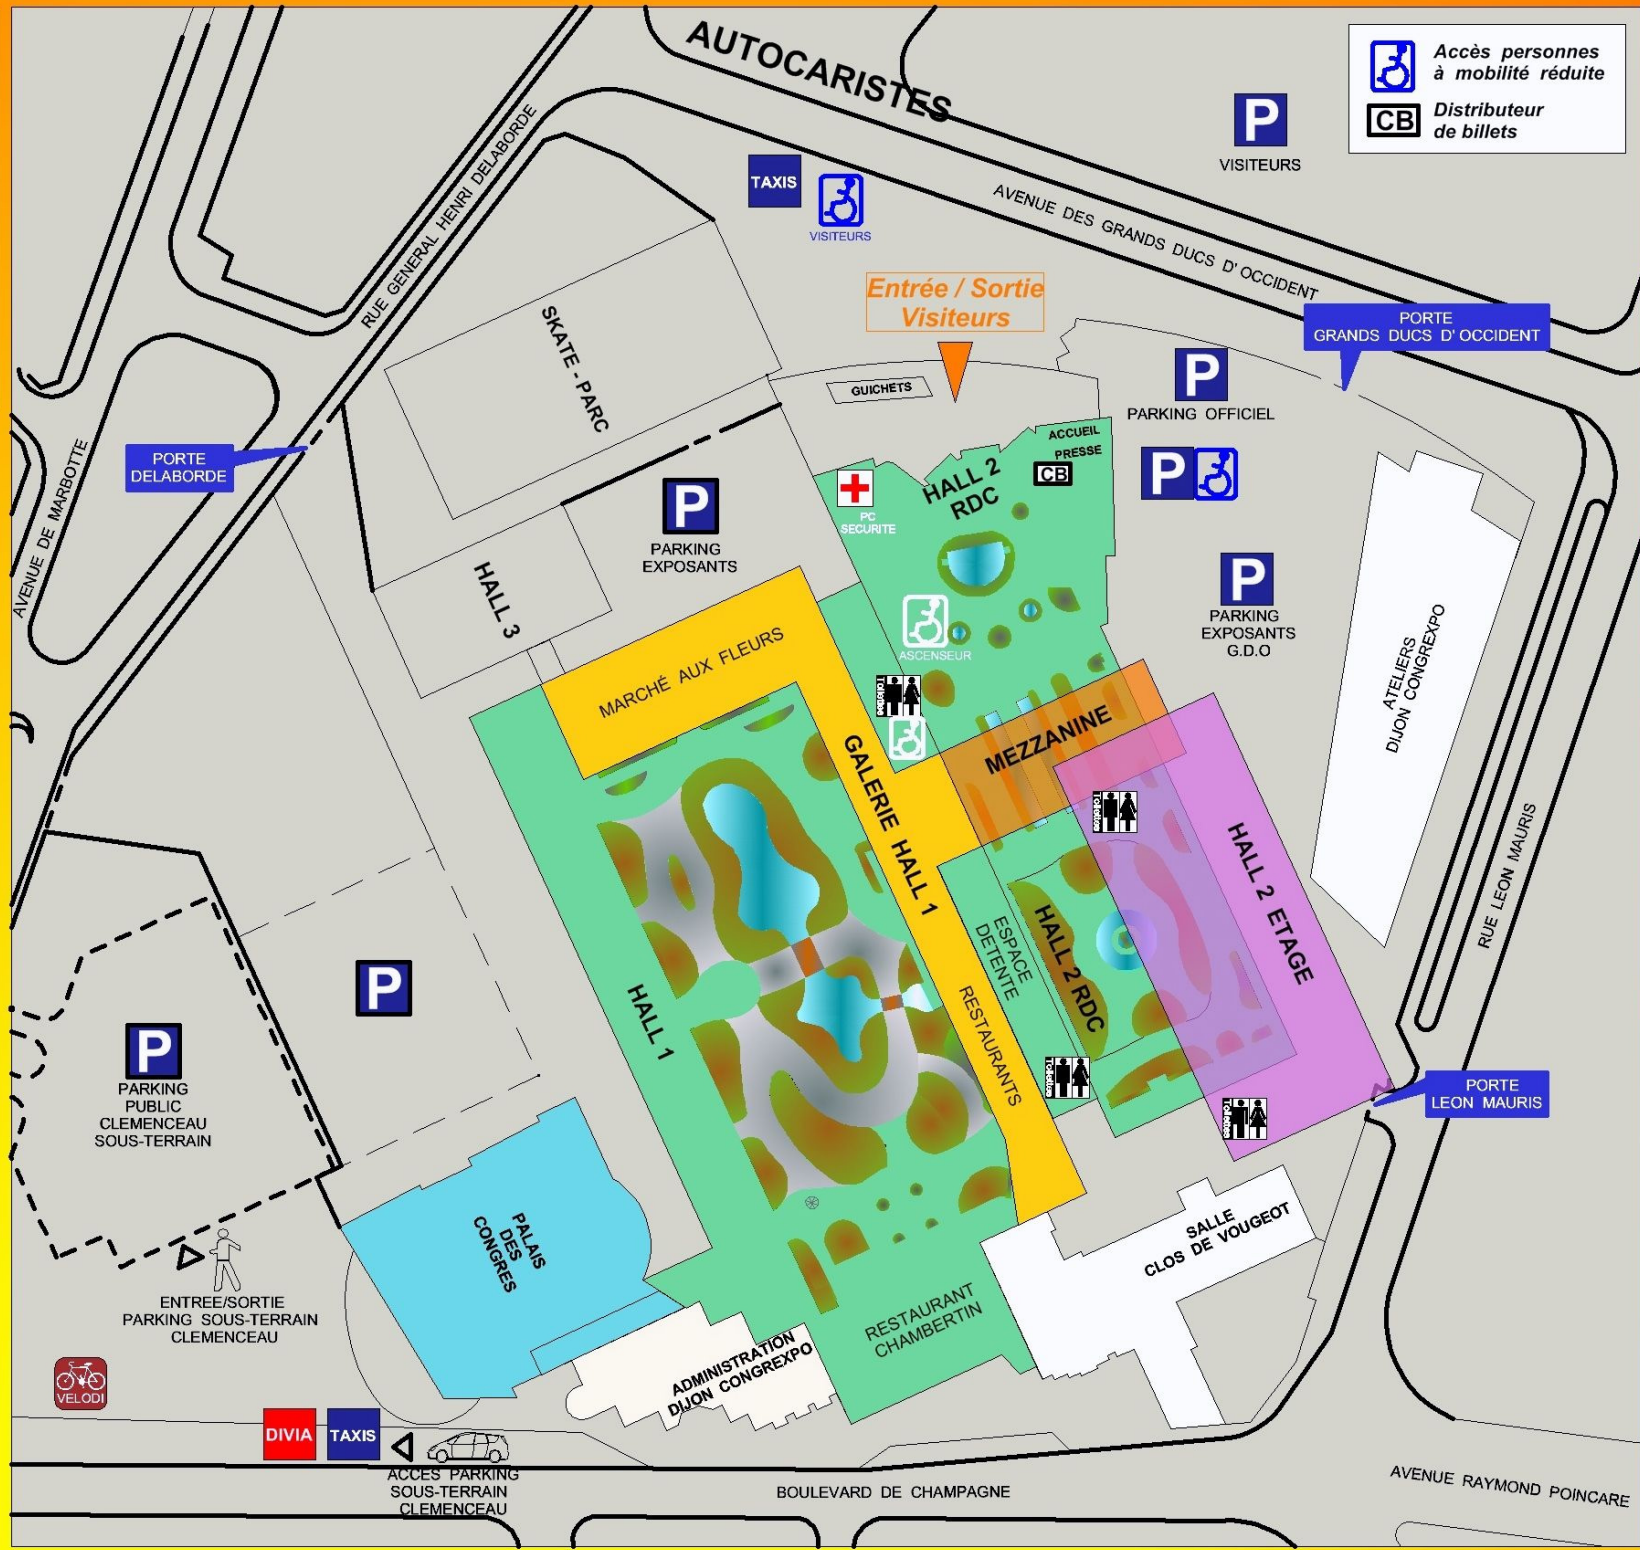

HALL 1 et 2 RDC
EXPOSITION ORNEMENTALE

HALL 2 MEZZANINE
ARTISANAT
DÉCORATION FLORALE

HALL 2 ETAGE
ESPACE RESTAURATION
BARS / BRASSERIES
TOUS SECTEURS COMMERCIAUX

GALERIE HALL 1
MARCHÉ AUX FLEURS
RESTAURANTS

Accès personnes à mobilité réduite
 Distributeur de billets

P
VISITEURS

TAXIS
 VISITEURS

Entrée / Sortie
Visiteurs

PORTE
GRANDS DUCS D'OCCIDENT

P
PARKING OFFICIEL

P

P
PARKING EXPOSANTS
G.D.O

PALAIS
DES
CONGRES

RESTAURANT
CHAMBERTIN

SALLE
CLOS DE VOUGEOT

ADMINISTRATION
DIJON CONGREXPO

DIVIA **TAXIS**

ACCES PARKING
SOUS-TERRAIN
CLEMENCEAU

BOULEVARD DE CHAMPAGNE

AVENUE RAYMOND POINCARE

AVENUE DE MARBOTTE

RUE GENERAL HENRI DELABORDE

SKATE-PARC

AUTOCARISTES

AVENUE DES GRANDS DUCS D'OCCIDENT

ATELIERS
DIJON CONGREXPO

RUE LEON MAURIS