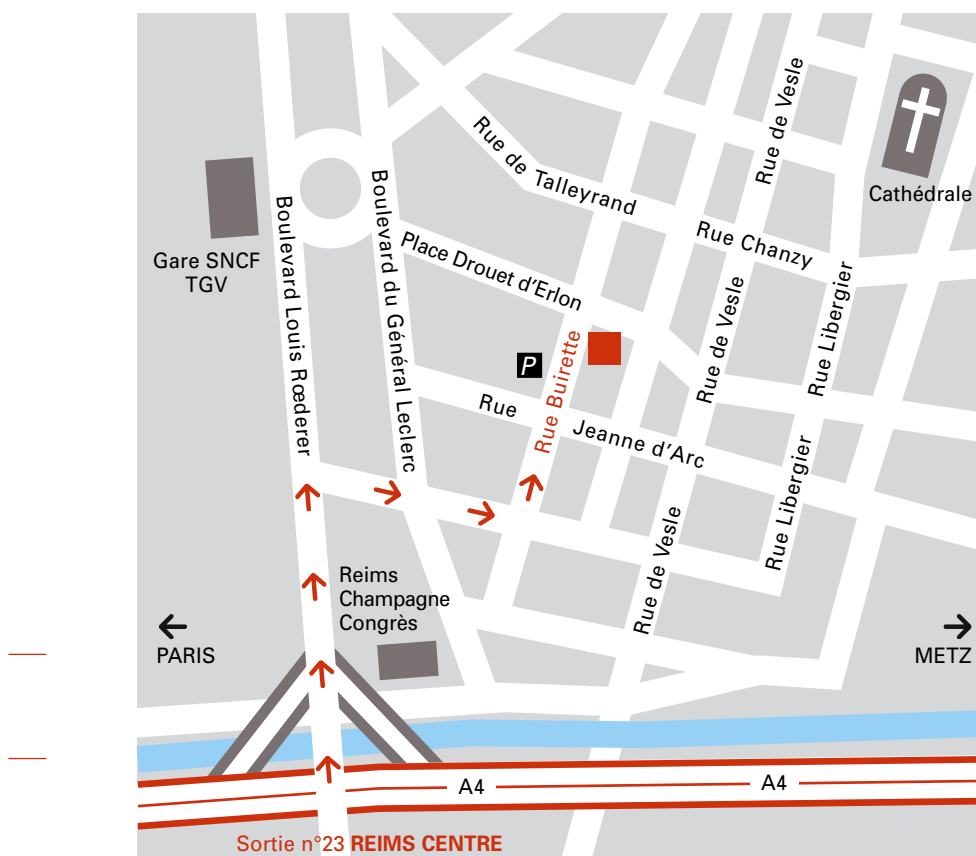

Accès : par les autoroutes A4 ou A26 sortie Reims-Centre, en ville, suivre le fléchage **PARKING BUIRETTE** situé en face de l'hôtel.

Gare SNCF : 5 minutes

TGV juin 2007 : Paris à 45 min / Roissy à 30 min

Aéroport Roissy-Charles de Gaulle : 135 km

BEST WESTERN

Hôtel
de la
Paix